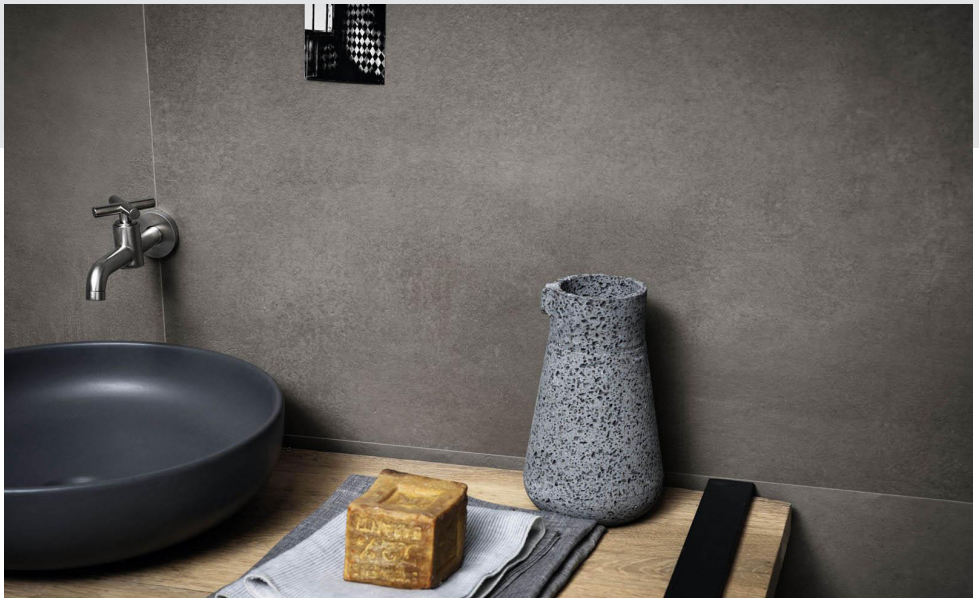

*Talco*

Made in Italy  
CERAMIC TILES

Alle kleuren	30 x 60 x 1
	60 x 60 x 1
	75 x 75 x 1
	75 x 150 x 1
Mosaico (alle kleuren)	30 x 30
Deco	21 x 18,2
Hexagone effen kleuren	

Plinten verkrijgbaar bij alle formaten

## INTENSIVO

Met Intensivo heeft je tegel een hoge slipweerstand zonder oppervlakterutheid. Hierdoor blijft het onderhoud van je tegels eenvoudig. Ideaal voor ruimtes met veel beloop.