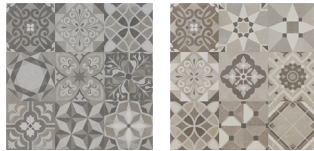

Ascia

Made in Spain
PORCELAIN TILES

Ascia

Ambre

Argent

Concrete

Plumb

Snow

Tortora

Decor cold & Warm

Alle kleuren	60 x 120 x 1,05
	90 x 90 x 1,1
	75 x 75 x 1,02
	60 x 60 x 1
	30 x 60 x 0,96
Decor (Cold, warm)	60 x 60 x 1
Lite (Snow, Argent, Plumb, Tortora)	33,3 x 33,3 x 0,83

Plinten verkrijgbaar bij alle formaten