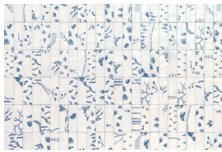

Bianco Struttura

Natural 15 x 15

Natural 5 x 15

Natural 7,5 x 20

Natural Struttura

Grigio 15 x 15

Grigio 5 x 15

Grigio 7,5 x 20

Grigio Struttura

Blu 15 x 15

Blu 5 x 15

Blu 7,5 x 20

Blu Struttura

Decoro Leaf

Decoro Blossom

Decoro Garden

Bianco, Natural, Grigio en Blu	5 x 15 x 1
	15 x 15 x 1
	7,5 x 20 x 1,25
Decoro Garden	45 x 60 x 1
Decoro Leaf	5 x 15 x 1
Decoro Blossom	15 x 15 x 1
Struttura	7,5 x 15 x 1,25