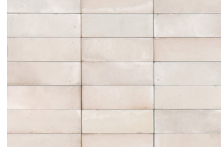

V2

V3

Riccio

Made in Italy
CERAMIC TILES

Riccio

Bianco 15 x 15

Bianco 5 x 15

Bianco 7,5 x 20

Bianco Struttura

Natural 15 x 15

Natural 5 x 15

Natural 7,5 x 20

Natural Struttura

Grigio 15 x 15

Grigio 5 x 15

Grigio 7,5 x 20