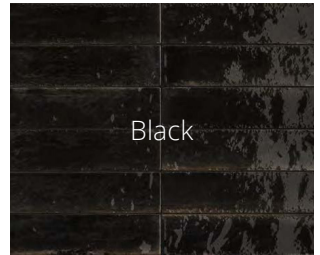

# Lime

White

Greige

Musk

Green

Blue

Black

Alle kleuren	6 x 24 x 1
--------------	------------