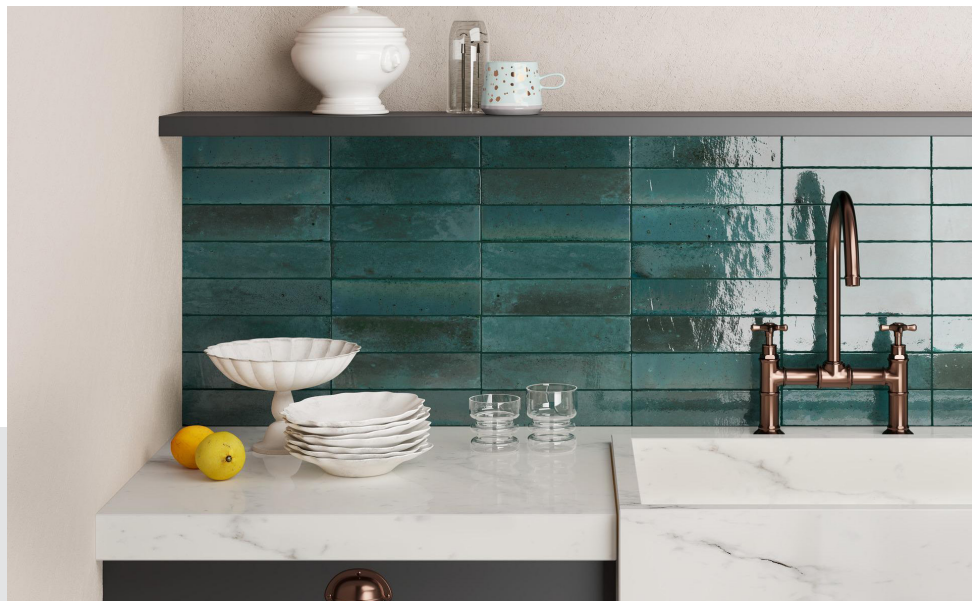

# Lime

White

Greige

Musk

Green

Blue

Black

Alle kleuren	6 x 24 x 1
--------------	------------