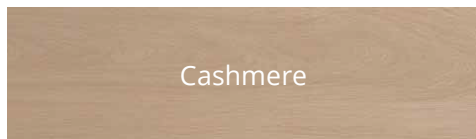

V2

Nyde

Made in Italy
PORCELAIN TILES

Nyde

Esagono

Herringbone

Alle kleuren	15 x 90 x 0,9
	18,5 x 150 x 0,95
	25 x 150 x 0,95
Herringbone	36,2 x 41,2
Esagono	30 x 35

Plinten verkrijgbaar bij alle formaten