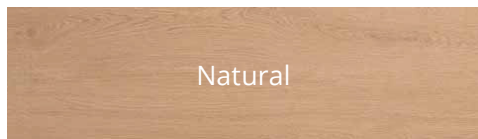

V2

Nyde

Made in Italy
PORCELAIN TILES

Nyde

Esagono

Herringbone

Alle kleuren	15 x 90 x 0,9
	18,5 x 150 x 0,95
	25 x 150 x 0,95
Herringbone	36,2 x 41,2
Esagono	30 x 35

Plinten verkrijgbaar bij alle formaten