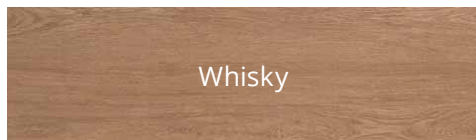

V2

Nyde

Made in Italy
PORCELAIN TILES

Nyde

Esagono

Herringbone

Alle kleuren	15 x 90 x 0,9
	18,5 x 150 x 0,95
	25 x 150 x 0,95
Herringbone	36,2 x 41,2
Esagono	30 x 35

Plinten verkrijgbaar bij alle formaten