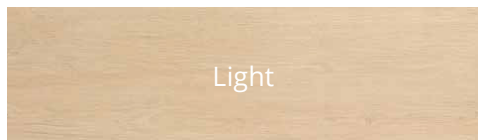

V2

Nyde

Made in Italy
PORCELAIN TILES

Nyde

Esagono

Herringbone

Alle kleuren	15 x 90 x 0,9
	18,5 x 150 x 0,95
	25 x 150 x 0,95
Herringbone	36,2 x 41,2
Esagono	30 x 35

Plinten verkrijgbaar bij alle formaten