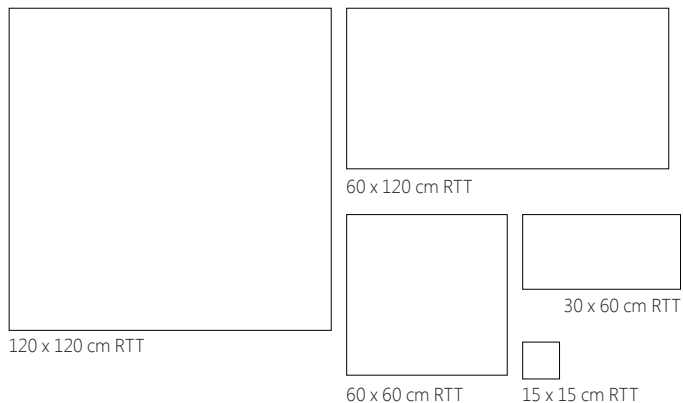

Formigo One

120 x 120 cm RTT

60 x 120 cm RTT

Mosaic
(30 x 30 cm)

60 x 60 cm RTT

Stripes (15 x 120 cm)

Stripes (30 x 60 cm)

15 x 15 cm RTT

30 x 60 cm RTT

Blend (5/10/15
x 60 cm)

Muretto (30 x 30 cm)

Ice

White

Dust

Taupe

Beige

Mud

Brown

Grey

Fog

Graphite

Dust, Taupe, Beige, Grey, Mud, Fog, Brown, Graphite	120x250x0.48
	120x120x0.48
	60x120x0.48
	60x60x0.48
	30x60x0.48
	15x15x0.48
Plint	7x120x0.48
	7x90x0.48
	7x60x0.48
Mosaic	30x30x0,48
Muretto	
Stripes	30x60x0,48
	15x120x0,48
Blend	5/10/15x60x0.48

Alle tegelformaten verkrijgbaar in 12 mm (behalve 120x250).
Mosaic en decors bestaan alleen in 4.8mm.

Formigo One 2.0

120x120x1.2	Ice
	White, dust, taupe, beige, grey, mud, fog, brown, graphite
60x120x1.2	Ice
	White, dust, taupe, beige, grey, mud, fog, brown, graphite
60x60x1.2	Ice
	White, dust, taupe, beige, grey, mud, fog, brown, graphite
30x60x1.2	Ice
	White, dust, taupe, beige, grey, mud, fog, brown, graphite
15x15x1.2	Ice
	White, dust, taupe, beige, grey, mud, fog, brown, graphite
7x120x1.2	Plint
7x60x1.2	