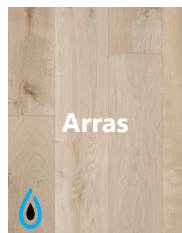

CLASSIC
EDP

Classic 10

10 x 148 x 1860	A	B	C
Witte olie toplaag 2,5 mm	<i>Antibes</i>	<i>Arras</i>	-
Witte lak toplaag 3 mm	-	<i>Vitré</i>	-
Naturel lak toplaag 3 mm	-	<i>Ussé</i>	-

Classic 15

15/4 x 190 x 1900	A	B	C
Witte olie	<i>Chantilly</i>	<i>Versailles</i>	<i>Villandry</i>
Hardwaxolie Invisible	<i>Louvre</i>	-	<i>Ducale</i>
Lak mat Invisible	-	-	<i>Saumur</i>
Witte lak mat Invisible	-	-	<i>Savoie</i>

06/2019

[Minimum afname plinten 25 lm](#)

Alle prijzen in euro en excl. BTW

Vraag naar de bijpassende onderhoudsvoorschriften!

Hout is een natuurproduct – elke boom heeft zijn eigen vlambeeld en zijn eigen kleurencombinatie. Een foto of een monster kan u nooit de werkelijke uitstraling van de gelegde vloer in het vertrek tonen. Door lichtinval kunnen kleurveranderingen ontstaan: donkere houtsoorten krijgen een goudkleurige tint, terwijl lichtere houtsoorten iets donkerder worden.